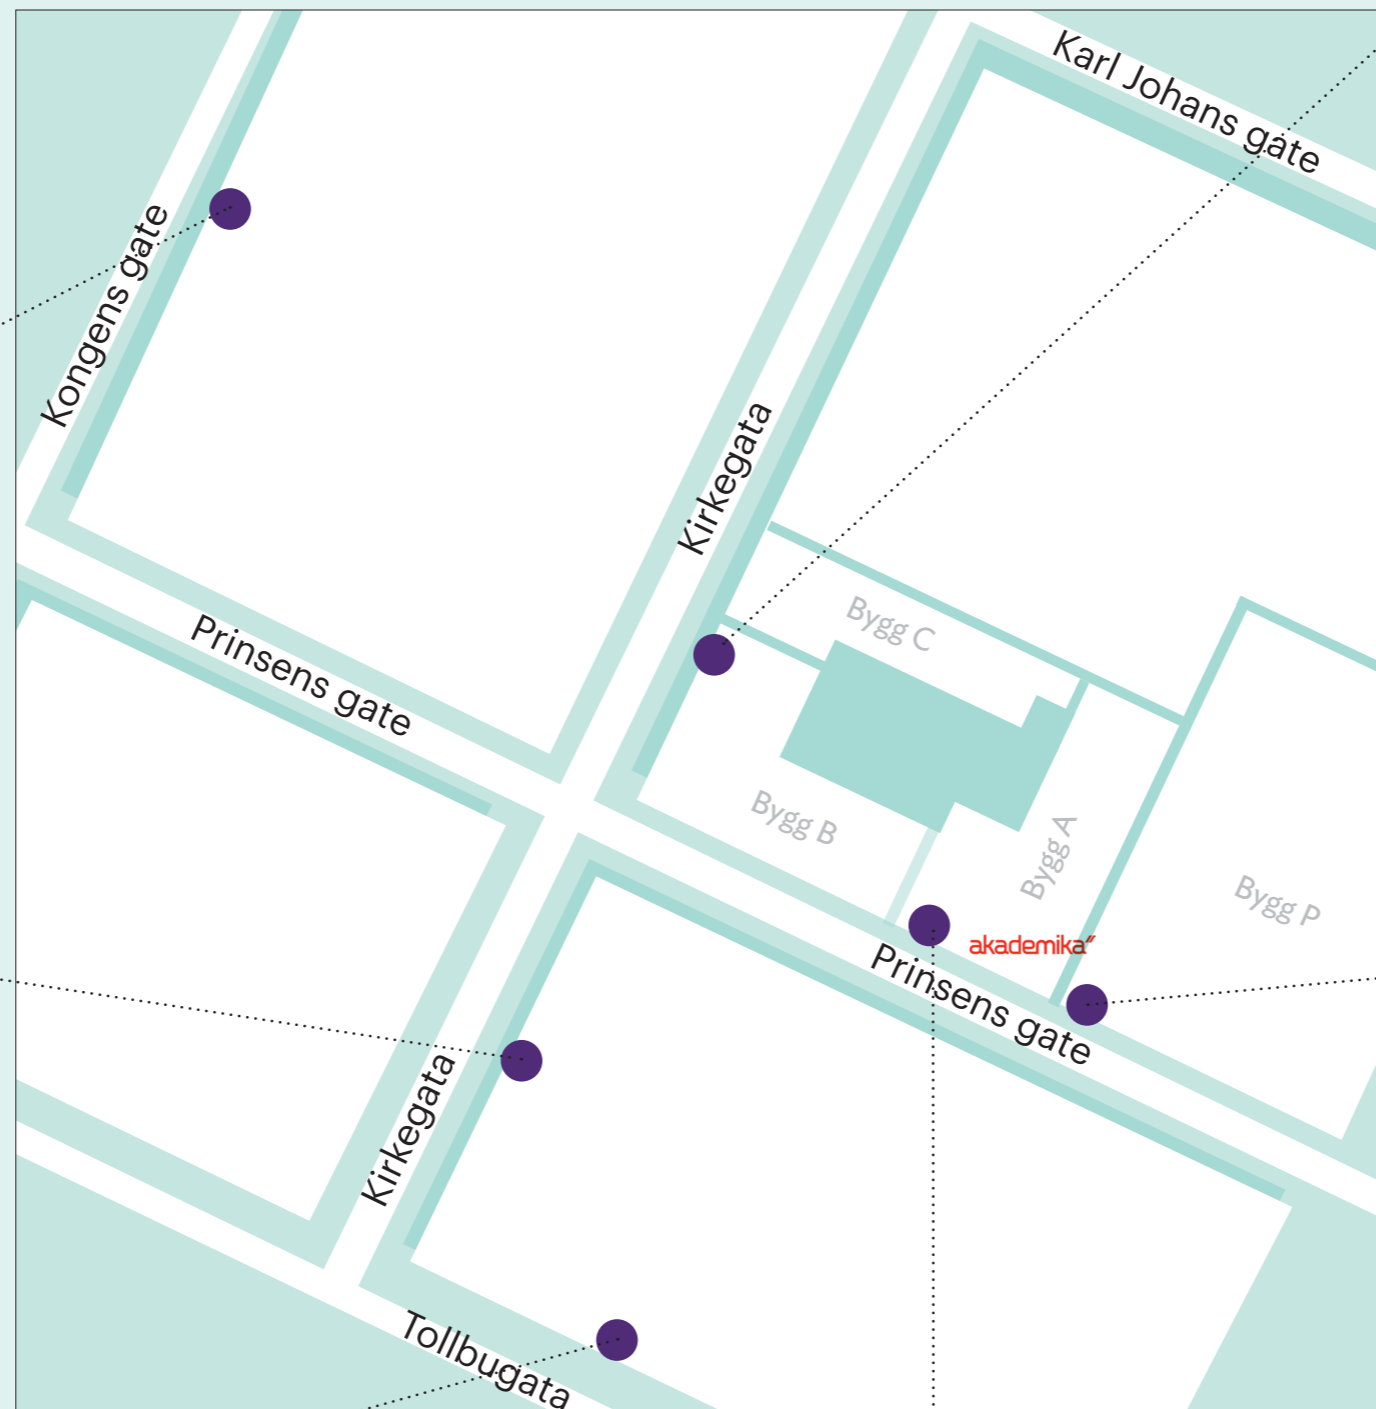

Hvor finner jeg hva?

Kongensgate 20

Bibliotek
Studentarbeidsplasser
Karrieresenter
Innovasjonssenter

Kirkegata 20

Hovedinngang - inngang Kirkegata

1.etg PC rom for tilrettelagt eksamen
2.etg Undervisningsrom, mac-rom, verksted for illustrasjon og redaksjon journalistikk
5.etg Verkstedslokaler
Studentunionen SHK

Tollbugata 17

2.etg Klasserom, studentarbeidsplasser

Forklaring på forkortelser

Vi bruker en del forkortelser for rom og bygg.
For eksempel betyr rom C4-02, at dette (klasse)rommet er i C-bygget i 4. etasje, og at det der er rom nr. 02.

Kirkegata 24 - 26

Hovedinngang - Bygg B og C

B1 Studentservicesenter
B1 Kaffebar Pause
BU Studentpub
BU Filmstudio
BU Benkerom BU-03
B1 Auditorium. B1-02
C1 Auditorium C1-06, C1-09, klasserom C1-02
B2 Kantine
B2 Printsenter
B2 Driftskontor/ vaktmestere
B2 Atriet
C2 Masterområdet, klasserom C2-02, C2-12
B3 Klasserom B3-33, benkerom B3-02, B3-03, LAB 3
C3 Klasserom. C3-01, auditorium C3-02, C3-14 og grupperom for studenter
C4 Klasserom C4-02 og grupperom for studenter
B4 Fagstab Institutt for markedsføring
B5 Fagstab Institutt for ledelse og organisasjon
B6 Studentarbeidsplasser